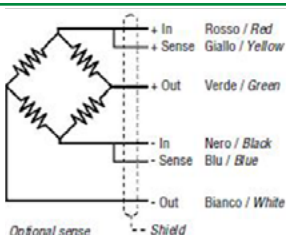

Connessioni

Connection