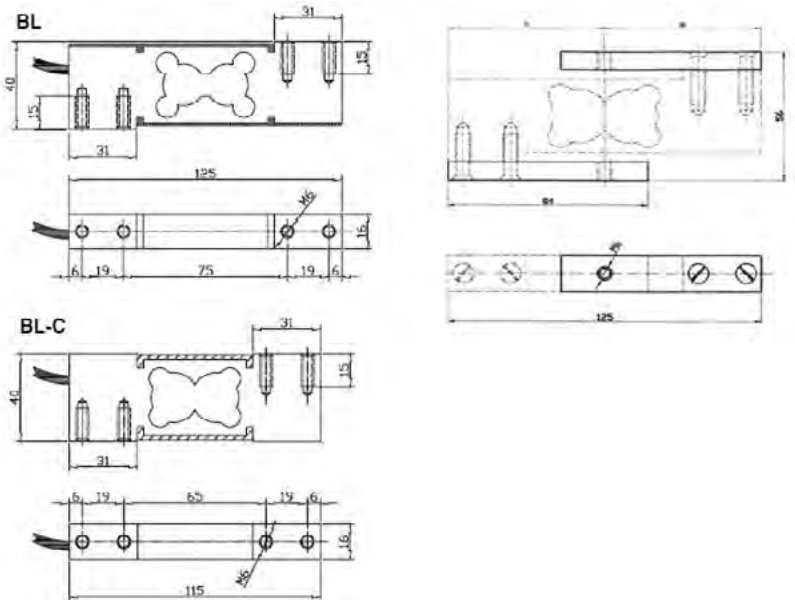

Capacity: 5/7/10/15/18/20/36/40 kg • Up to 6000 divisions OIML-R60 • Measuring element from steel alloy • Corrosion inhibitor protection in nickel-plated • Protected against humidity IP-67 • High accuracy with off-center loads 380x380 • Material stainless steel

Connessioni

Connection

Dati tecnici:

Classe di precisione	Accuracy class	C3-C6
Segnale di uscita	Rated output	2 ± 10% mV/V
Vmin	Vmin	E <sub>max</sub> /18000
Tensione di eccitazione	Range of excitation	5±15 V
Resistenza Ingresso	Input resistance	390 ± 3 Ω
Resistenza Uscita	Output resistance	350 ± 3 Ω
Temperatura limitata OIML R60	Temperature limits OIML R60	-10°C / +40°C
Resistenza di isolamento	Insulation resistance	>5000 MΩ

Technical data:

Dimensioni | Dimensions mm

Capacità: 25/50/75/100/150/200/250 kg • Fino a 6000 divisioni OIML-R60 • Supporto elastico di acciaio allegato • Protezione anticorrosione con nichel • Protezione contro l'umidità IP-67 • Alta accuratezza con off-center carica 500x500 • Materiale acciaio inox

Capacity: 25/50/75/100/150/200/250 kg • Up to 6000 divisions OIML-R60 • Measuring element from steel alloy • Corrosion inhibitor protection in nickel-plated • Protected against humidity IP-67 • High accuracy with off-center loads 500x500 • Material stainless steel