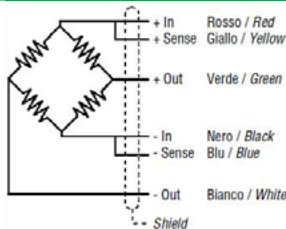

Capacità: 5/7/10/15/18/20/36/40 kg • Fino a 6000 divisioni OIML-R60 • Supporto elastico di acciaio allegato • Trattamento anticorrosione di nichel • Protezione contro l'umidità IP-67 • Alta accuratezza con via-centro carica 380x380 • Materiale acciaio inox

Capacity: 5/7/10/15/18/20/36/40 kg • Up to 6000 divisions OIML-R60 • Measuring element from steel alloy • Corrosion inhibitor protection in nickel-plated • Protected against humidity IP-67 • High accuracy with off-center loads 380x380 • Material stainless steel

Connessioni

Connection

Dati tecnici:

Classe di precisione	Accuracy class	C3-C6
Segnale di uscita	Rated output	2 ± 10% mV/V
Vmin	Vmin	E <sub>max</sub> /18000
Tensione di eccitazione	Range of excitation	5±15 V
Resistenza Ingresso	Input resistance	390 ± 3 Ω
Resistenza Uscita	Output resistance	350 ± 3 Ω
Temperatura limitata OIML R60	Temperature limits OIML R60	-10°C / +40°C
Resistenza di isolamento	Insulation resistance	>5000 MΩ